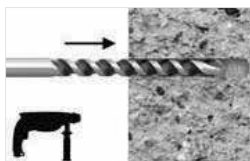

## Chumbador CB Com Prisioneiro

Chumbador de expansão controlada por torque, formado por prisioneiro, arruela, jaqueta e cone. Prolongador de acordo com o comprimento.

Instalação de estruturas e peças metálicas •  
Instalação de ar-condicionado, elétrica, hidráulica, gás e incêndio •

Fácil instalação •  
Ótimo desempenho em tração •  
Sem limitação de profundidade •  
Custo benefício excelente •  
Facilidade no manuseio da peça •

Diâmetro da rosca (pol)	Comprimentos			Furo		Distâncias (3) (mm)		Espessura máxima à fixar (mm)	Chave (pol)	Torque de aperto (kgf.m)	Cargas últimas (2) (kgf)	
	Parafuso (pol)	Jaqueta (mm)	Prolong. (mm)	Diâm. (pol - mm)	Profund. mín (mm)	Fixador Fixador	Fixador Borda				Tração	Corte
1/4"	65	35	-	3/8" - 10	46	105	53	16	7/16"	1	1.200	730
	90		25		71	180	90	20				
5/16"	75	38	-	1/2" - 13	49	114	57	22	1/2"	2,5	1.840	1.205
	100		28		78	198	99	25				
3/8"	80	40	-	9/16" - 14	52	120	60	24	9/16"	5	2.150	1.780
	110		30		81	210	105	30				
1/2" *	95	50	-	3/4" - 19	65	150	75	26	3/4"	8	4.450	3.310
	135		40		104	270	135	30				
5/8"	115	60	-	7/8" - 22	75	180	90	34	15/16"	15	4.800	5.255
	165		50		125	330	165	32				
3/4"	145	80	-	1" - 26	97	240	120	32	1 1/8"	38	7.500	7.775
	220		70		167	450	225	50				
1"	175	100	-	1 1/4" - 32	123	300	150	35	1 1/2"	50	10.020	14.075
	270		87		209	561	281	50				

\* 1/2" UNC - 13 fios.

\*\* Consultar medidas disponíveis.

(1) Profundidade mínima. (2) Valores obtidos sobre média de ensaios em concreto de 30MPa. Atenção: esses valores são cargas últimas, utilize sempre coeficiente de segurança. Para mais informações, consulte a seção Dados Técnicos pág 33.

### MÉTODO DE APLICAÇÃO

Faça o furo com diâmetro e profundidade indicados

Limpe o furo

Introduza o chumbador montado e ajustado

Dê o aperto para provocar sua expansão

Retire o parafuso e arruela. Posicione a peça a fixar, recoloque o parafuso e arruela dando o devido aperto