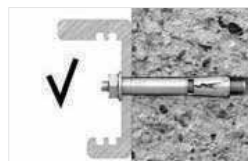

### MÉTODO DE APLICAÇÃO

Faça o furo com diâmetro e profundidade indicados

Limpe o furo

Introduza o chumbador montado e ajustado

Dê o aperto para provocar sua expansão

Retire o parafuso e arruela. Posicione a peça a fixar, recoloque o parafuso e arruela dando o devido aperto