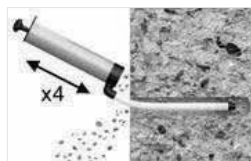

Limpe o furo